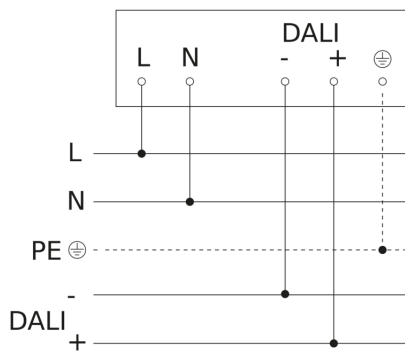

Technische gegevens

Afmetingen (Ø x H)	126 x 65 mm	Optimale montagehoogte	2,8 m
Met bewegingsmelder	Ja	Registratiehoek	360 °
Fabrieksgarantie	5 jaar	Openingshoek	180 °
Instellingen via	Afstandsbediening, Potentiometers, Smart Remote	Onderkruipbescherming	Ja
Met afstandsbediening	Nee	verkleining van de registratiehoek per segment mogelijk	Ja
Variant	DALI-2 APC - op de muur rond	Elektronische instelling	Nee
VPE1, EAN	4007841033507	Mechanische instelling	Nee
Uitvoering	Bewegingsmelder en Aanwezigheidsmelder	Reikwijdte radiaal	Ø 8 m (50 m ²)
Toepassing, plaats	Buiten, Binnen	Reikwijdte tangentiaal	Ø 40 m (1257 m ²)
Toepassing, ruimte	productie, verblijfsruimte, omkleedruimte, functionele ruimte / bergkamer, sporthal, Receptie / lobby, trappenhuis, WC / wasruimte, parkeergarage, Buiten, magazijn, Binnen	Reikwijdte aanwezigheid	Ø 3 m (7 m ²)
kleur	wit	schakelzones	1416 schakelzones
Kleur, RAL	9003	Funcities	Normaal- / testbedrijf, Handmatig ON / ON-OFF, Regeling constante verlichting ON/OFF
		Schemerinstelling	2 – 1000 lx
		Tijdstelling	5 s – 15 Min.

Toebehoren

EAN 4007841 009151	Afstandsbediening Smart Remote
EAN 4007841 559410	Service-afstandsbediening RC8
EAN 4007841 592806	Gebruikers-afstandsbediening RC5
EAN 4007841 056735	Zwart paneel voor IR sensoren

IS 3360

DALI-2 APC - op de muur rond
EAN 4007841 033507
art.nr. 033507

Registratiebereik

Mogelijke montagehoogte: 2,50 m - 4,00 m
Oranje: radiaal
Zwart: tangentiaal

Maten

aansluitschema Master

aansluitschema voor DALI-2 APC met DALI-2 IPD