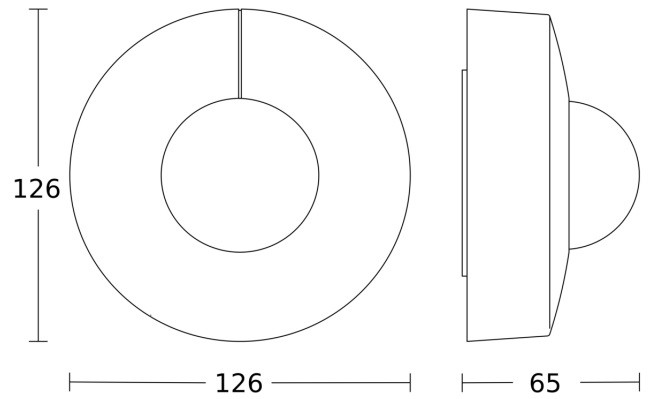

Technische gegevens

Afmetingen (Ø x H)	126 x 65 mm	Optimale montagehoogte	2,8 m
Met bewegingsmelder	Ja	Registratiehoek	360 °
Fabrieksgarantie	5 jaar	Openingshoek	180 °
Instellingen via	Afstandsbediening, Potentiometers, Smart Remote	Onderkruipbescherming	Ja
Met afstandsbediening	Nee	verkleining van de registratiehoek per segment mogelijk	Ja
Variant	DALI-2 APC - op de muur rond	Elektronische instelling	Nee
VPE1, EAN	4007841033507	Mechanische instelling	Nee
Uitvoering	Bewegingsmelder en Aanwezigheidsmelder	Reikwijdte radiaal	Ø 8 m (50 m ²)
Toepassing, plaats	Buiten, Binnen	Reikwijdte tangentiaal	Ø 40 m (1257 m ²)
Toepassing, ruimte	productie, verblijfsruimte, omkleedruimte, functionele ruimte / bergkamer, sporthal, Receptie / lobby, trappenhuis, WC / wasruimte, parkeergarage, Buiten, magazijn, Binnen	Reikwijdte aanwezigheid	Ø 3 m (7 m ²)
kleur	wit	schakelzones	1416 schakelzones
Kleur, RAL	9003	Funcities	Normaal- / testbedrijf, Handmatig ON / ON-OFF, Regeling constante verlichting ON/OFF
		Schemerinstelling	2 – 1000 lx
		Tijdstelling	5 s – 15 Min.

IS 3360

DALI-2 APC - op de muur rond
EAN 4007841 033507
art.nr. 033507

Registratiebereik

Mogelijke montagehoogte: 2,50 m - 4,00 m
Oranje: radiaal
Zwart: tangentiaal

Maten

aansluitschema Master

aansluitschema voor DALI-2 APC met DALI-2 IPD