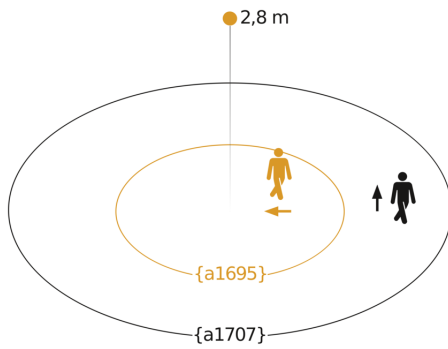

IS 3360

DALI-2 APC - op de muur rond
EAN 4007841 033507
art.nr. 033507

Registratiebereik